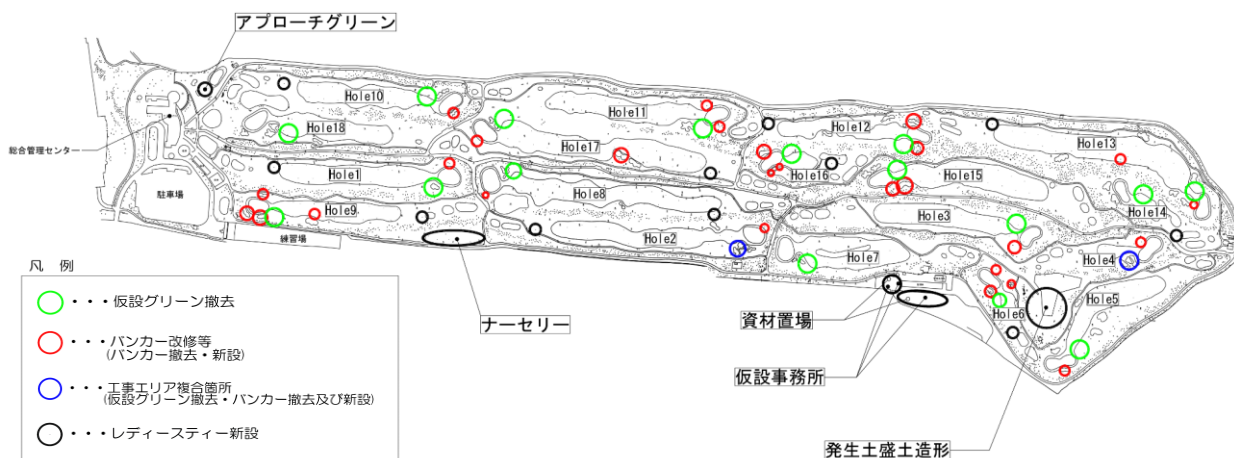

《 改修工事作業区域 》

若洲海浜公園若洲ゴルフリンクス

《 各改修工事の作業内容と作業予定期間 》

※天候等により、作業期間に変更があることがあります。

◆仮設グリーン撤去工事

作業内容： 仮設グリーン(Hole 1～18)及び周辺部分の既存芝撤去・造形・芝張り
作業期間： 令和4年5月10日～令和5年3月31日

◆本設新グリーン周りのバンカー改修工事

作業内容： 改修バンカー周りの既存芝撤去・造形・排水処理・バンカー砂入れ・芝張り
作業期間： 令和4年5月10日～令和5年3月31日

◆レディースティー新設工事

作業内容： 新設位置の既存芝撤去・盛土造形・芝張り
作業期間： 令和4年5月10日～令和5年3月31日

◆アプローチ練習エリアの改修工事

作業内容： アプローチグリーン及び周辺部分の既存芝撤去・造形・芝張り
作業期間： 令和4年7月10日～令和5年3月31日