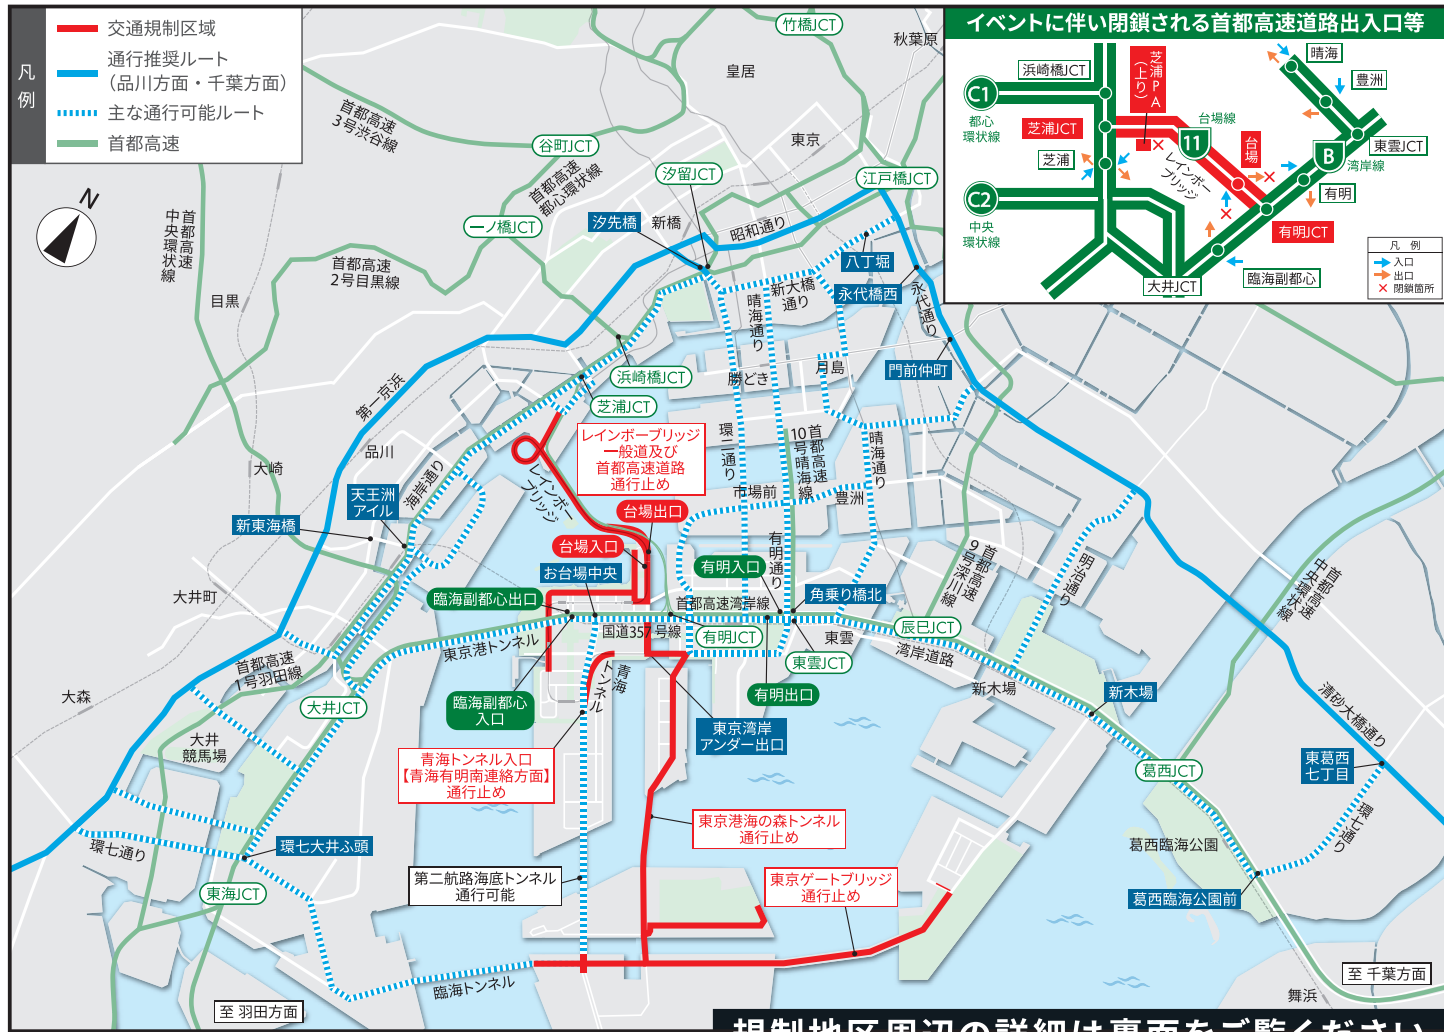

# 交通規制のお知らせ

2024年12月1日(日)に、GRAND CYCLE TOKYO のレインボーライドイベントが行われます。  
それに伴い、お台場・青海・有明・若洲地区周辺道路の交通規制を行います。  
ご迷惑をお掛け致しますが、ご協力をお願い致します。

**一般道規制時間** 2024年12月1日(日) 6:00ごろ～13:00ごろ

**首都高速通行止め時間** 2024年12月1日(日) 4:00ごろ～14:00ごろ

規制地区周辺の詳細は裏面をご覧ください

## コース周辺の路線バス等のご案内

交通規制に伴い、路線バス、空港バスなどの運休・バス停休止・遅延等が発生します。  
運行の詳細につきましては、イベントホームページ、各バス会社ホームページをご参照ください。  
なお、当日は道路混雑等の影響により、予定通り運行できない場合がございます。  
ご利用のお客様にはご不便をおかけいたしますが、ご了承いただきますようお願い申し上げます。

- 都営バス  
海01・陽12-3・直行03・急行05・急行06 [江東区深川シャトル]・木11甲
- kmモビリティサービス  
お台場レインボーバス
- 東京空港交通(リムジンバス)  
羽田空港線  
成田空港線
- KABA BUS
- SKY Duck  
SKY BUS
- 関東バス  
吉祥寺お台場直行バス
- はとバス
- 東京BRT

交通規制に関するお問い合わせ

GRAND CYCLE TOKYO

レインボーライド運営事務局

03-4446-2991

【受付時間】平日10:00～17:00※土日、祝日を除く

info@gct2024.tokyo

一般道規制時間

2024年12月1日 6:00ごろ～13:00ごろ