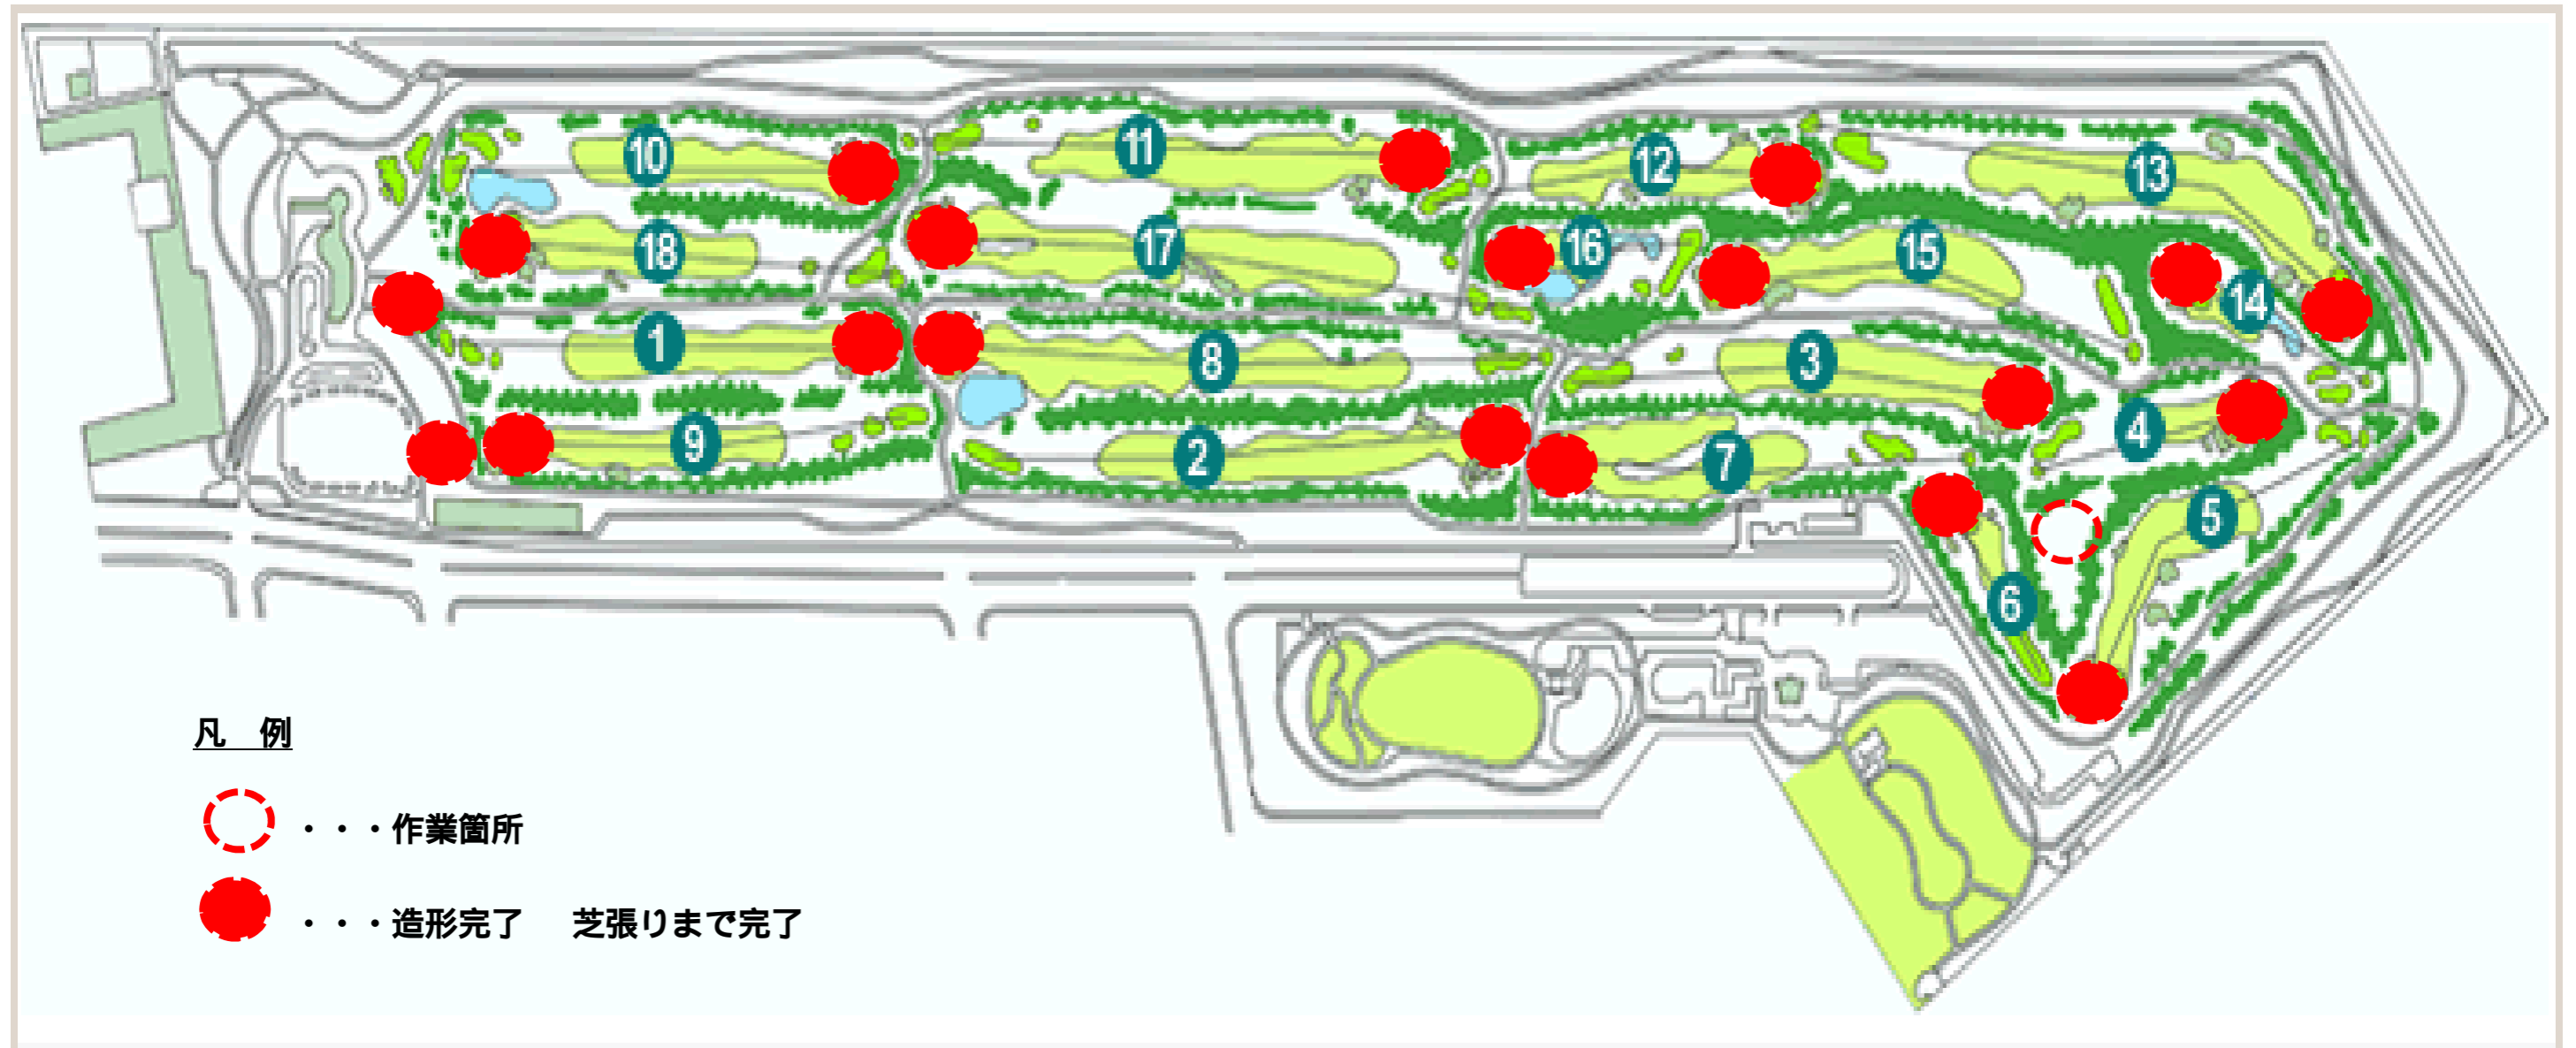

令和3年度若洲海浜公園若洲ゴルフリンクスのグリーン等改修工事
グリーン（本設）ほか築造工事

工期：令和3年4月1日より令和4年3月15日

改修工事の流れ

《グリーン改修工事の施工方法》

既存グリーン撤去・造形

グリーンの暗渠敷設

グリーン砂敷き均し

グリーン周り芝張り

グリーン種まき・芝生養生

完成

【 今 月 の 作 業 状 況 】

グリーン種まき作業

グリーン種まき完了

養生管理作業 散水

生育状況 種まき後発芽