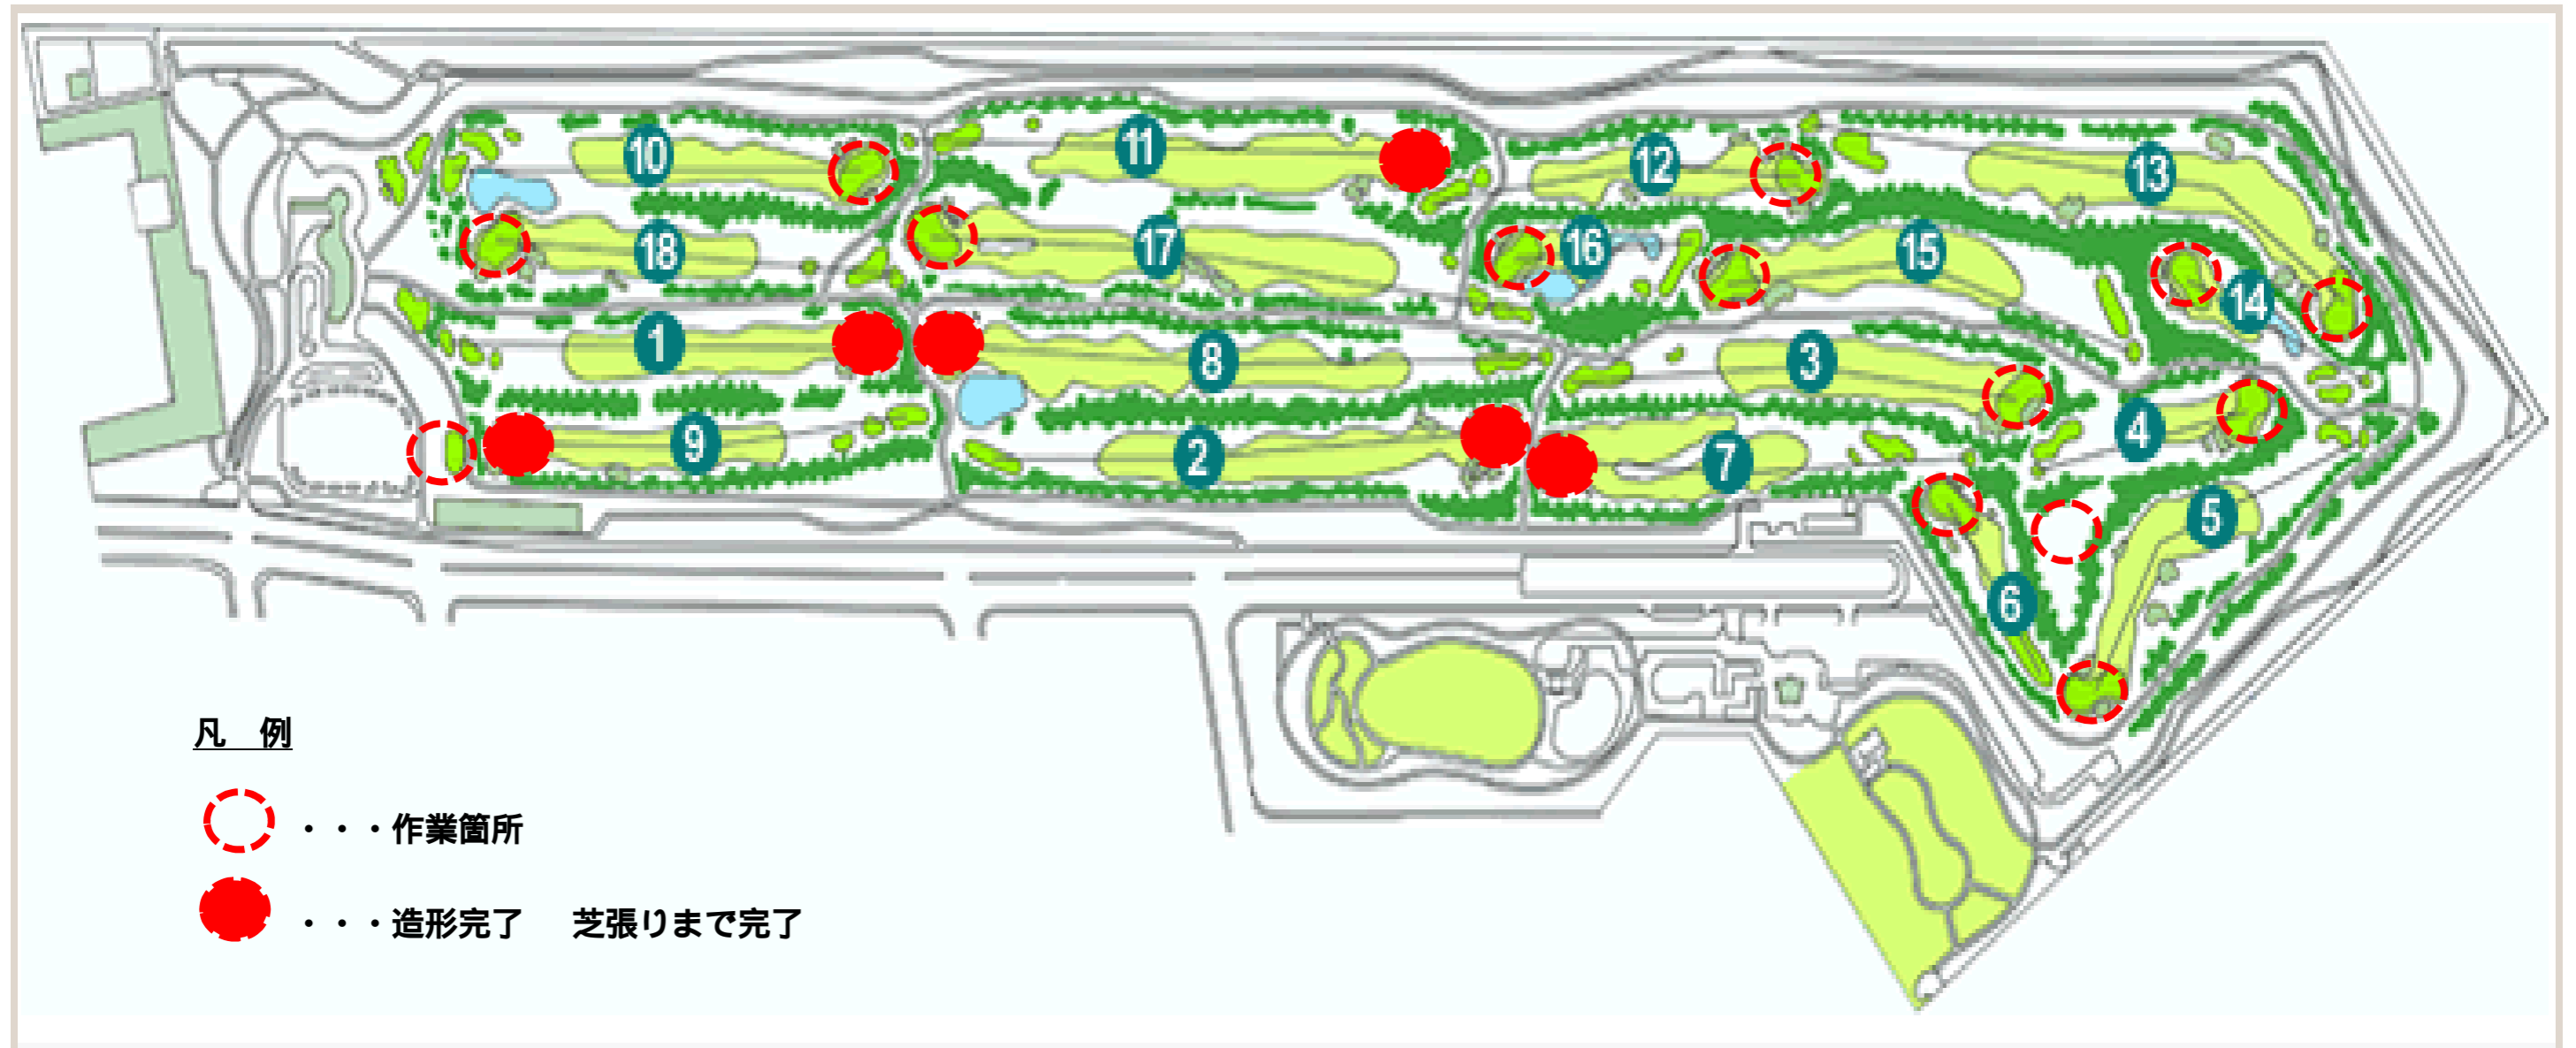

令和3年度若洲海浜公園若洲ゴルフリンクスのグリーン等改修工事
グリーン（本設）ほか築造工事

工期：令和3年4月1日より令和4年3月15日

改修工事の流れ

《グリーン改修工事の施工方法》

既存グリーン撤去・造形

グリーンの暗渠敷設

グリーン砂敷き均し

グリーン周り芝張り

グリーン種まき・芝生養生

完成

【 今 月 の 作 業 状 況 】

周辺造形・基盤整地

基盤碎石・砂敷き均し

スプリンクラー・配管敷設

周辺造形完了