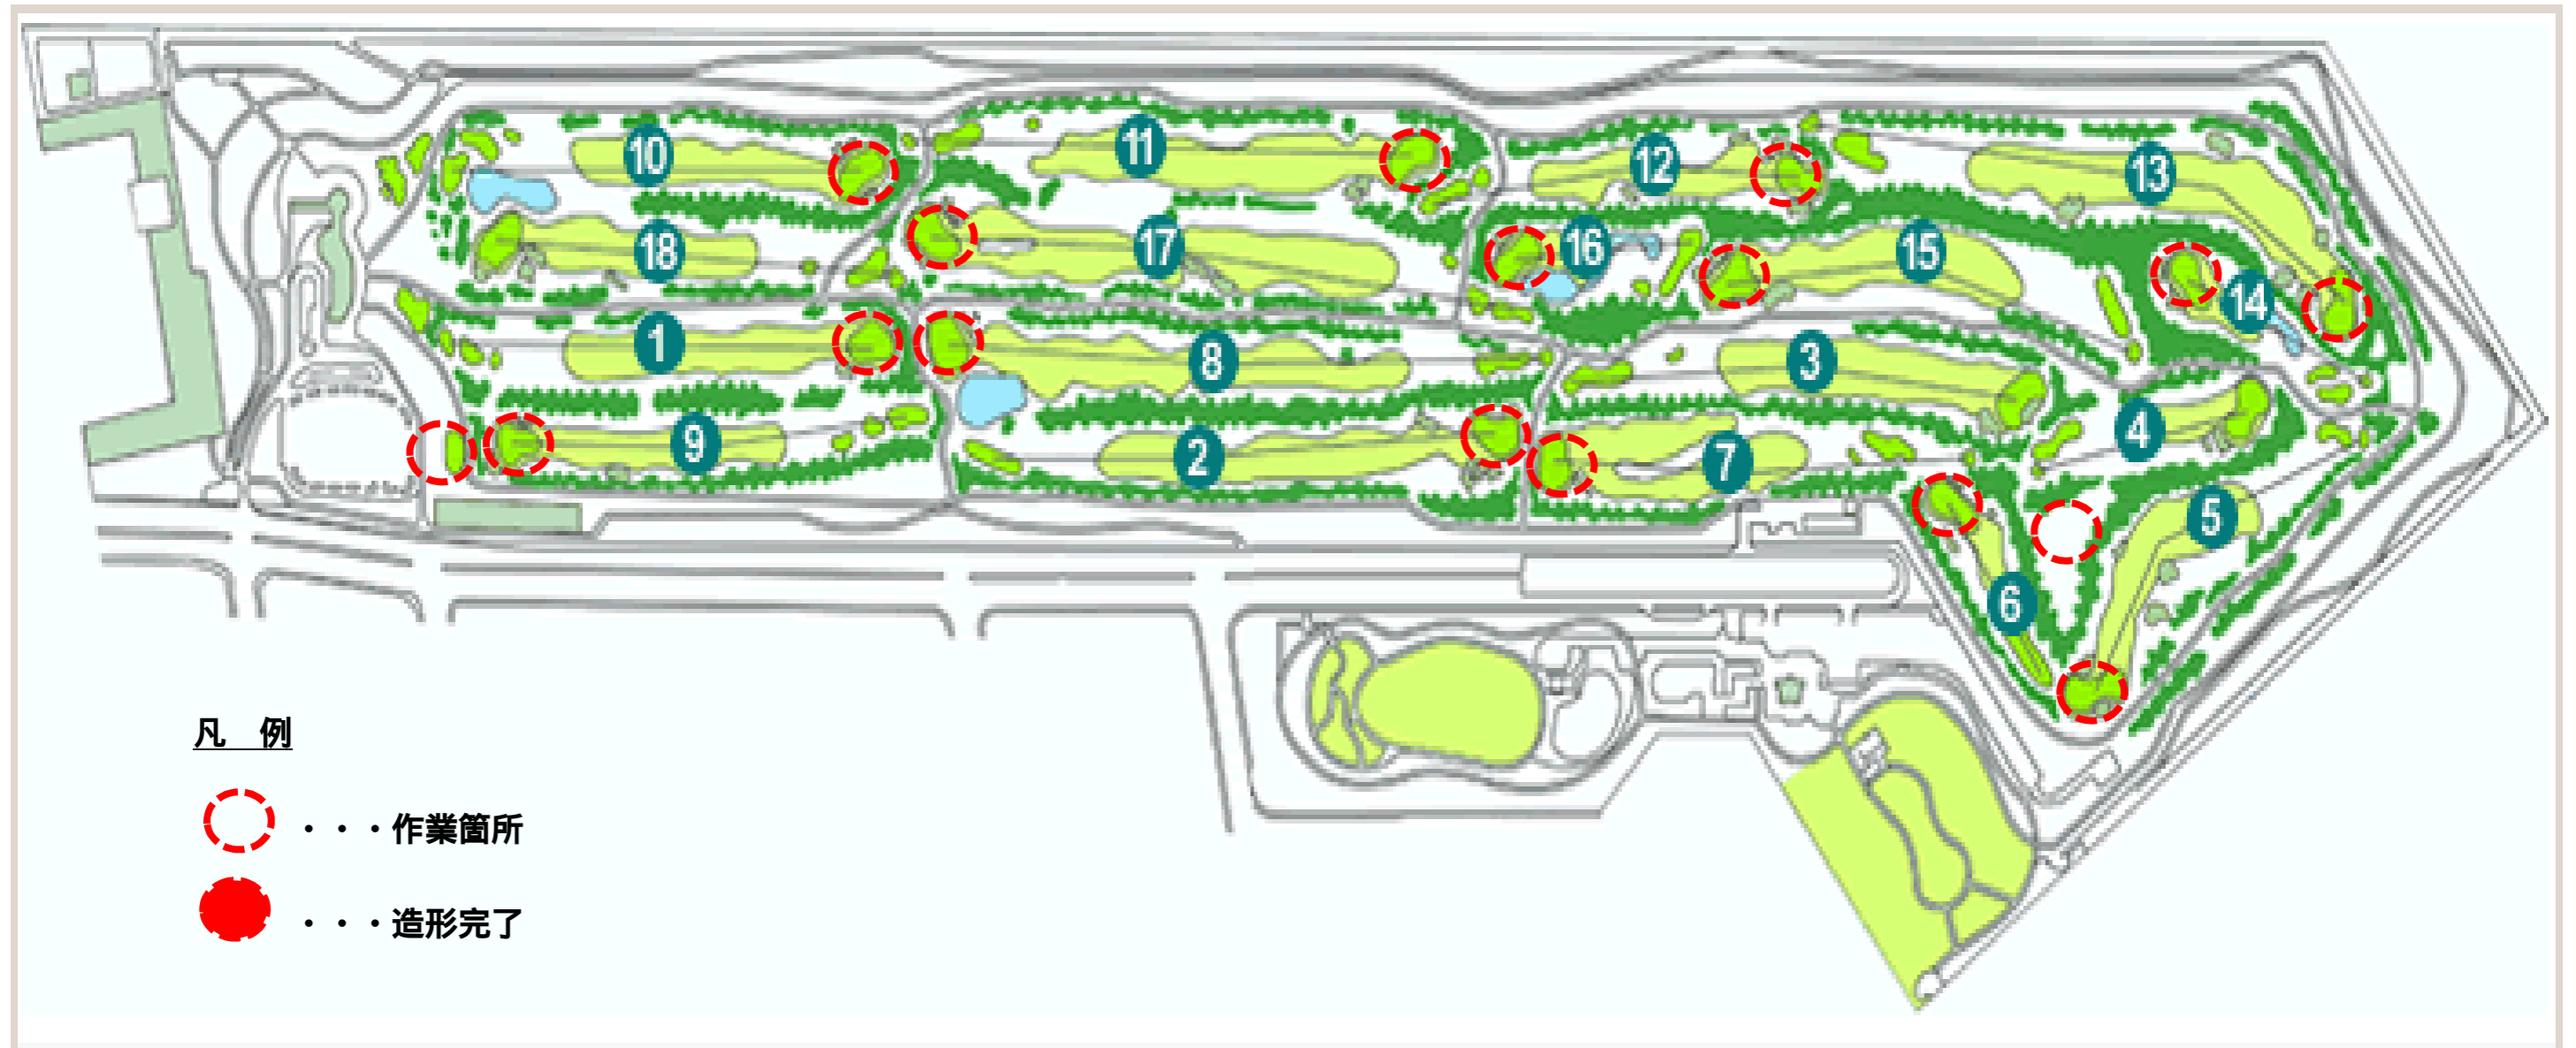

令和3年度若洲海浜公園若洲ゴルフリンクスのグリーン等改修工事
グリーン（本設）ほか築造工事

工期：令和3年4月1日より令和4年3月15日

改修工事の流れ

《グリーン改修工事の施工方法》

既存グリーン撤去・造形

グリーンの暗渠敷設

グリーン砂敷き均し

グリーン周り芝張り

グリーン種まき・芝生養生

完成

【 今 月 の 作 業 状 況 】

周辺造形・基盤整地

基盤砕石・砂敷き均し

スプリンクラー・配管敷設

グリーン周り芝張り